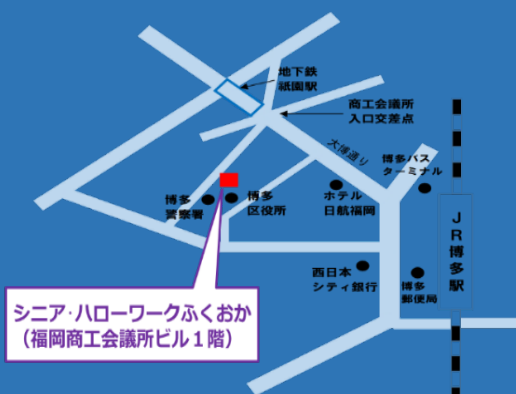

定 15人 **料** 無料

申 3月15日以降同園へ電話、FAX、来所

場	場所	問	問い合わせ	定	定員	料	料金	申	申し込み
---	----	---	-------	---	----	---	----	---	------

60歳以上のシニア世代の活躍を応援

シニア・ハローワークふくおか

ご利用時間

平日 9:30 ~ 17:00

場所：福岡市博多区博多駅前2丁目9-28 福岡商工会議所ビル1階 TEL：092-292-7989